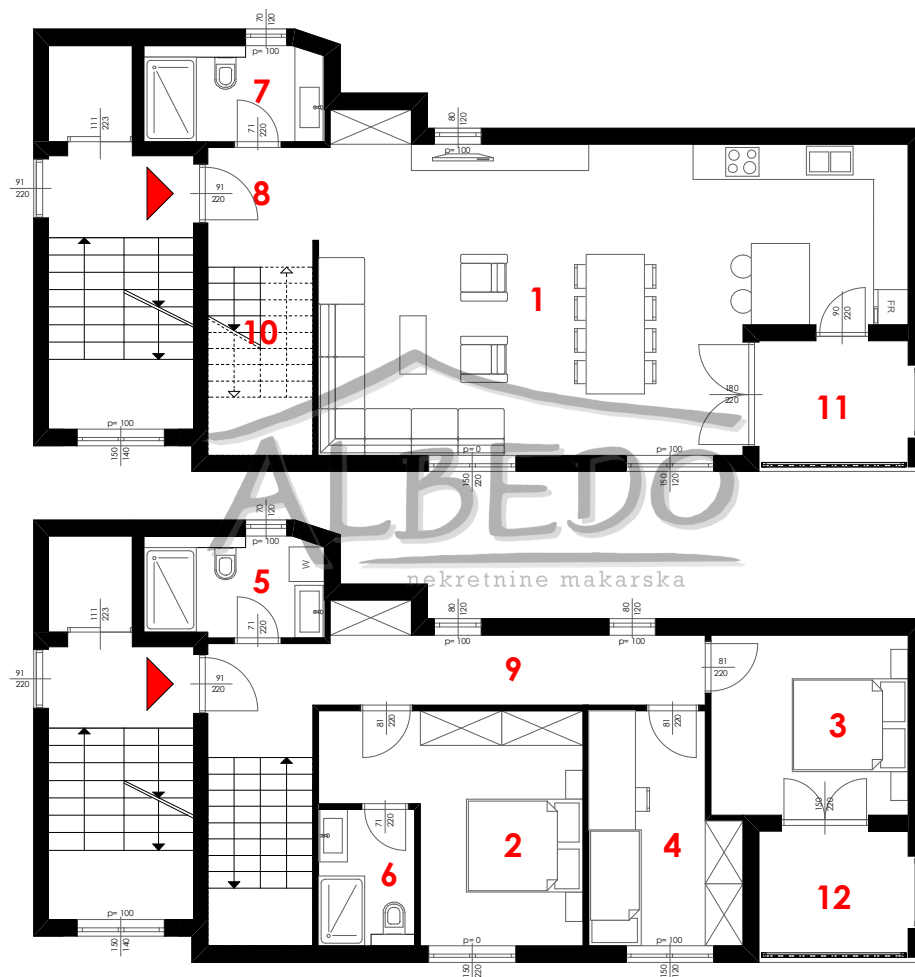

1. OSTAVA O1	7,82 x 0,60 = 4,69 m²
2. OSTAVA O2	7,67 x 0,60 = 4,60 m²
3. OSTAVA O3	7,98 x 0,60 = 4,79 m²
4. OSTAVA O4	11,15 x 0,60 = 6,69 m²
5. OSTAVA O5	9,05 x 0,60 = 5,43 m²
6. OSTAVA O6	10,01 x 0,60 = 6,01 m²
7. OSTAVA O7	5,62 x 0,35 = 1,97 m²

- 1. PARKING **PM1** 12,00 x 0,20 = **2,40 m²**
- 2. PARKING **PM2** 14,43 x 0,20 = **2,89 m²**
- 3. PARKING **PM3** 15,22 x 0,20 = **3,04 m²**
- 4. PARKING **PM4** 13,28 x 0,50 = **6,64 m²**
- 5. PARKING **PM5** 12,57 x 0,50 = **6,28 m²**
- 6. PARKING **PM6** 13,53 x 0,20 = **2,71 m²**

1. dn. boravak + kuhinja + blagovaonica	48,88 m ²
2. soba	14,14 m ²
3. soba	10,54 m ²
4. soba	9,50 m ²
5. kupaonica	5,26 m ²
6. kupaonica	3,88 m ²
7. kupaonica	5,06 m ²
8. hodnik	3,71 m ²
9. hodnik	12,42 m ²
10. stubište	5,83 m ²
	119,22 m²
11. loda (5,47 m ² x 0,75)	4,10 m ²
12. loda (5,47 m ² x 0,75)	4,10 m ²
	127,42 m²