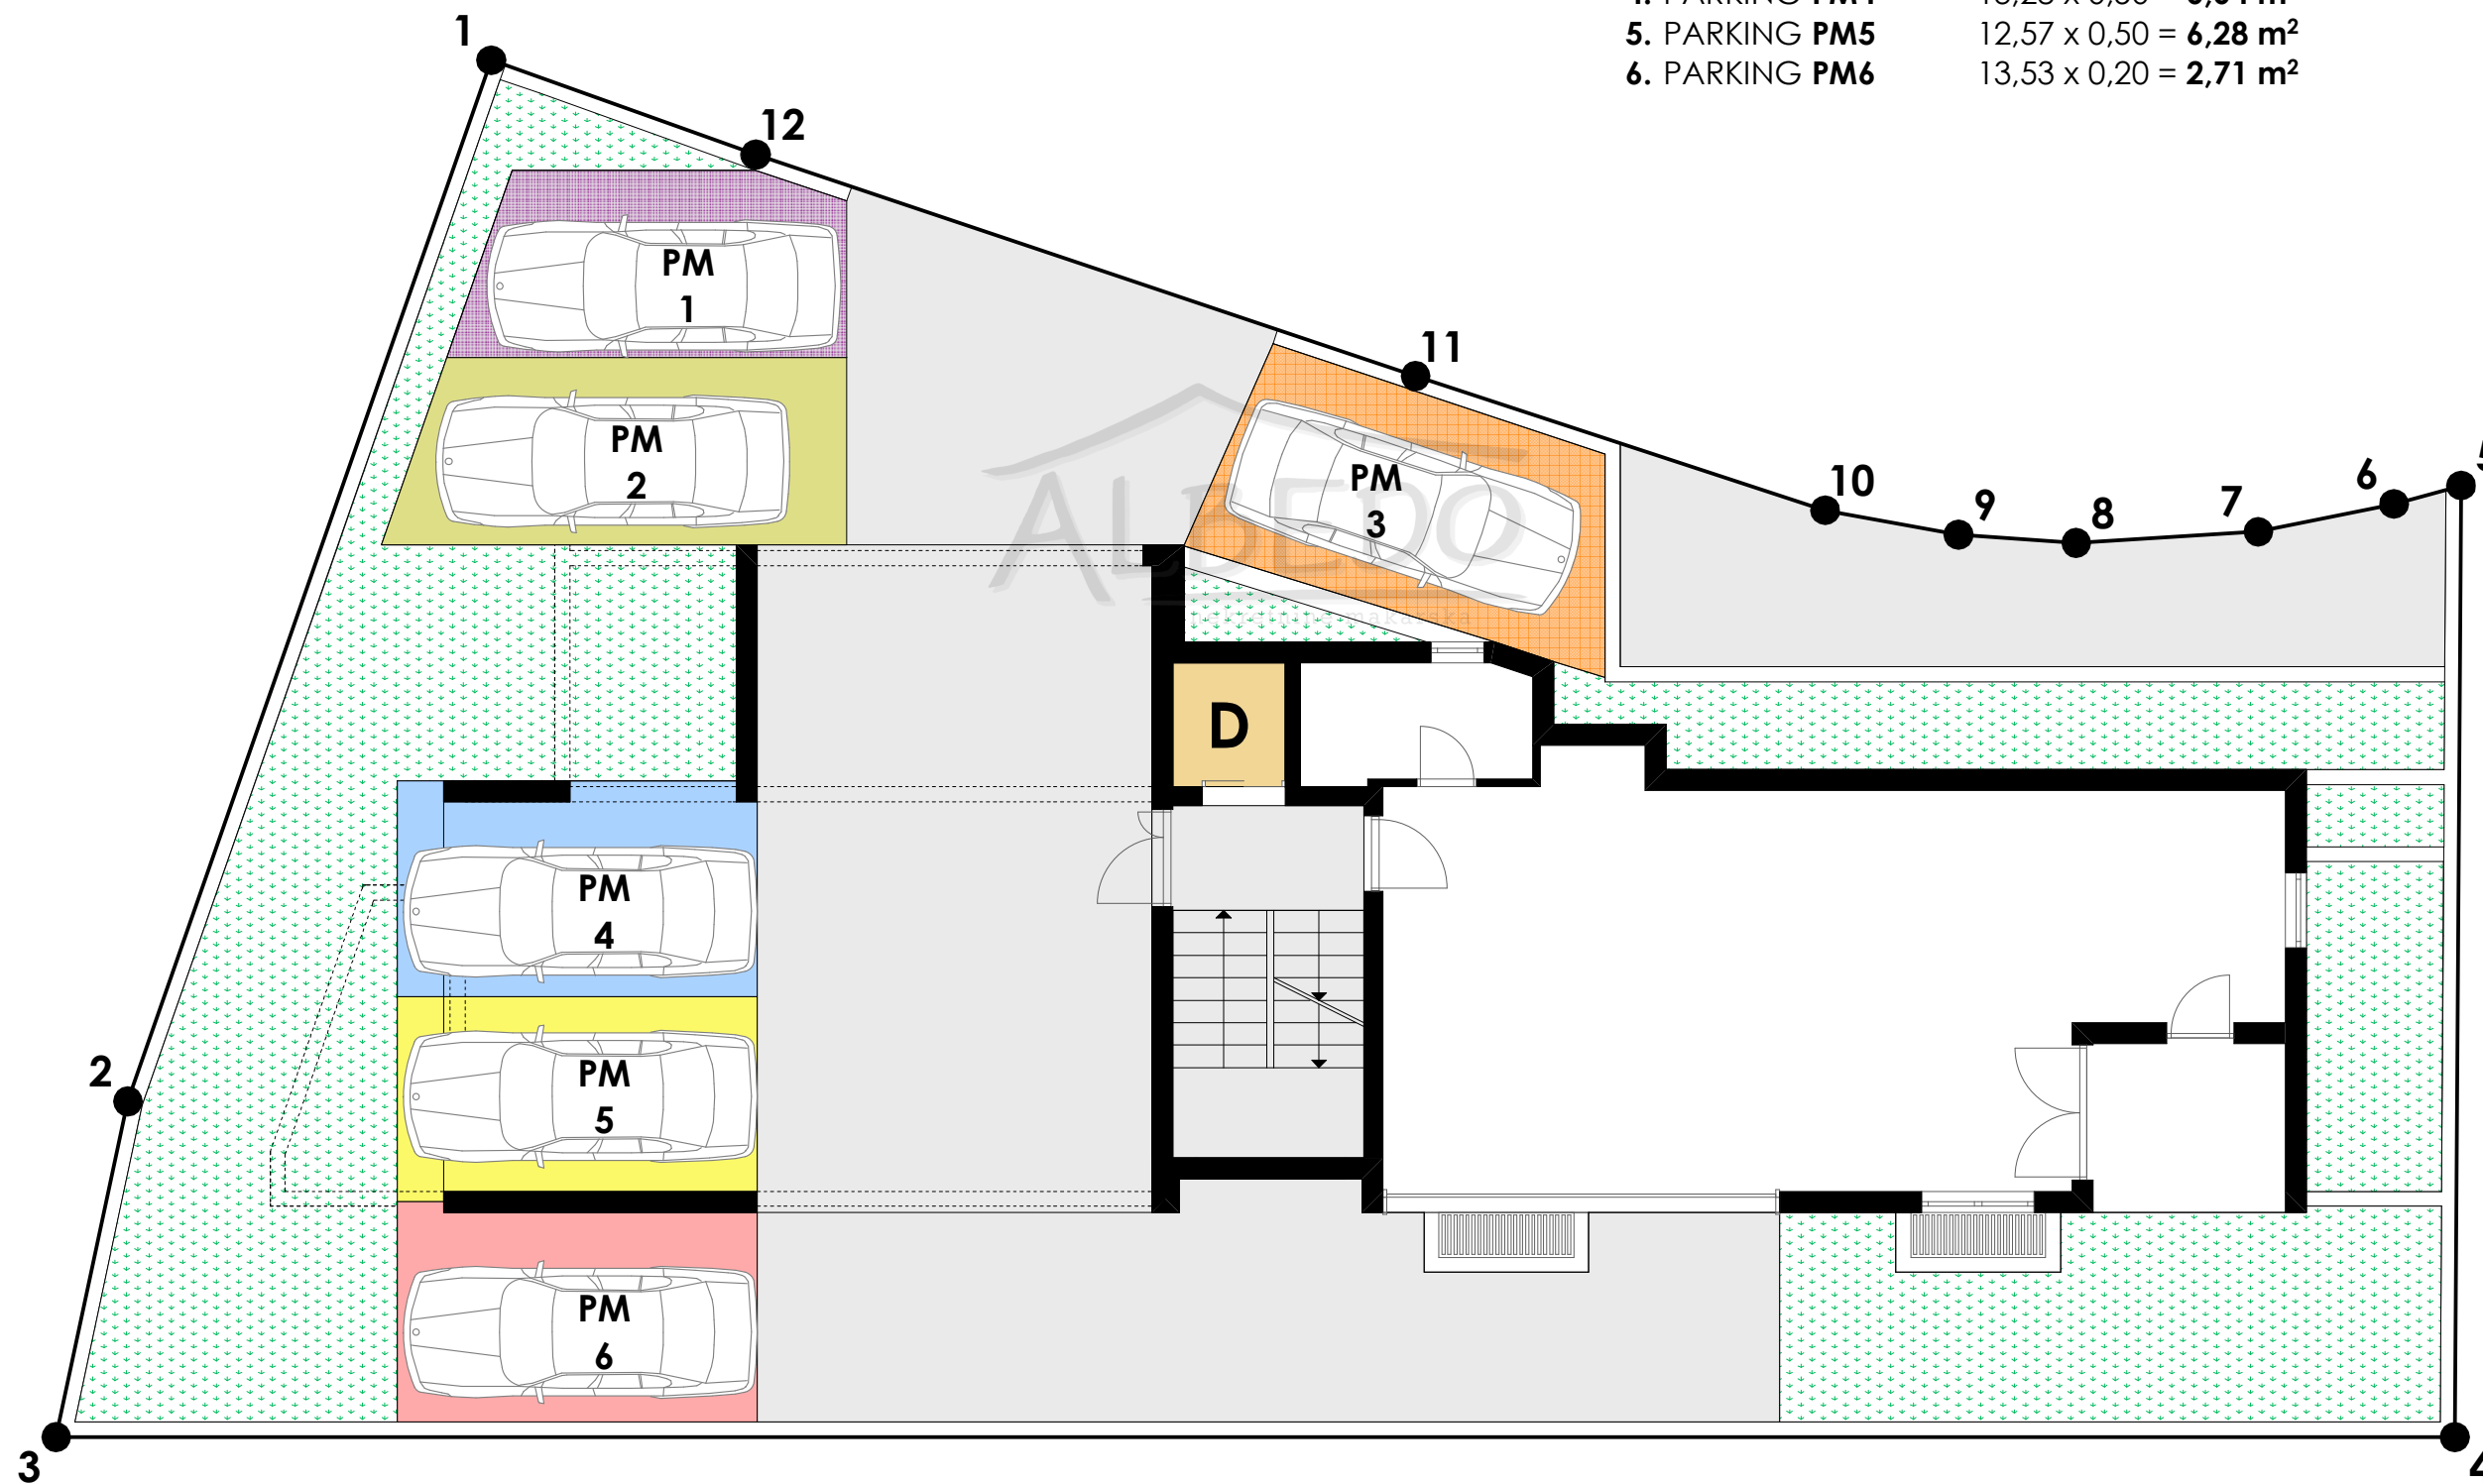

1. OSTAVA O1	7,82 x 0,60 = 4,69 m²
2. OSTAVA O2	7,67 x 0,60 = 4,60 m²
3. OSTAVA O3	7,98 x 0,60 = 4,79 m²
4. OSTAVA O4	11,15 x 0,60 = 6,69 m²
5. OSTAVA O5	9,05 x 0,60 = 5,43 m²
6. OSTAVA O6	10,01 x 0,60 = 6,01 m²
7. OSTAVA O7	5,62 x 0,35 = 1,97 m²

- 1. PARKING **PM1** 12,00 x 0,20 = **2,40 m²**
- 2. PARKING **PM2** 14,43 x 0,20 = **2,89 m²**
- 3. PARKING **PM3** 15,22 x 0,20 = **3,04 m²**
- 4. PARKING **PM4** 13,28 x 0,50 = **6,64 m²**
- 5. PARKING **PM5** 12,57 x 0,50 = **6,28 m²**
- 6. PARKING **PM6** 13,53 x 0,20 = **2,71 m²**

1. dn. boravak + kuhinja + blagovaonica	48,88 m ²
2. soba	14,14 m ²
3. soba	10,54 m ²
4. soba	9,50 m ²
5. kupaonica	5,26 m ²
6. kupaonica	3,88 m ²
7. kupaonica	5,06 m ²
8. hodnik	3,71 m ²
9. hodnik	12,42 m ²
10. stubište	5,83 m ²
	119,22 m²
11. loda (5,47 m ² x 0,75)	4,10 m ²
12. loda (5,47 m ² x 0,75)	4,10 m ²
	127,42 m²