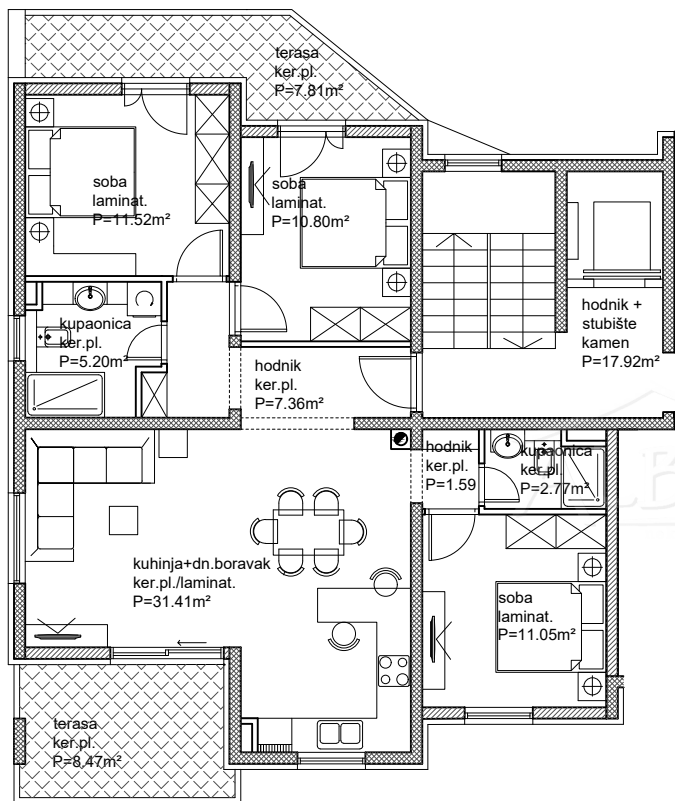

TROSOBNI STAN (2. KAT)

STAN 4

TROSOBNI STAN (2. KAT) STAN 4			
	prostorija	netto površina (m ²)	netto - obr. površina (m ²)
1	hodnik	7.36	7.36
2	kuhinja + dn. boravak	31.41	31.41
3	kupaonica	5.20	5.20
4	soba	11.52	11.52
5	soba	10.80	10.80
6	hodnik	1.59	1.59
7	soba	11.05	11.05
8	kupaonica	2.77	2.77
	UKUPNO	81.70	81.70
14	terasa	8.47	4.23
15	terasa	7.81	3.90
	SVEUKUPNO STAN 4	97.98	89.83