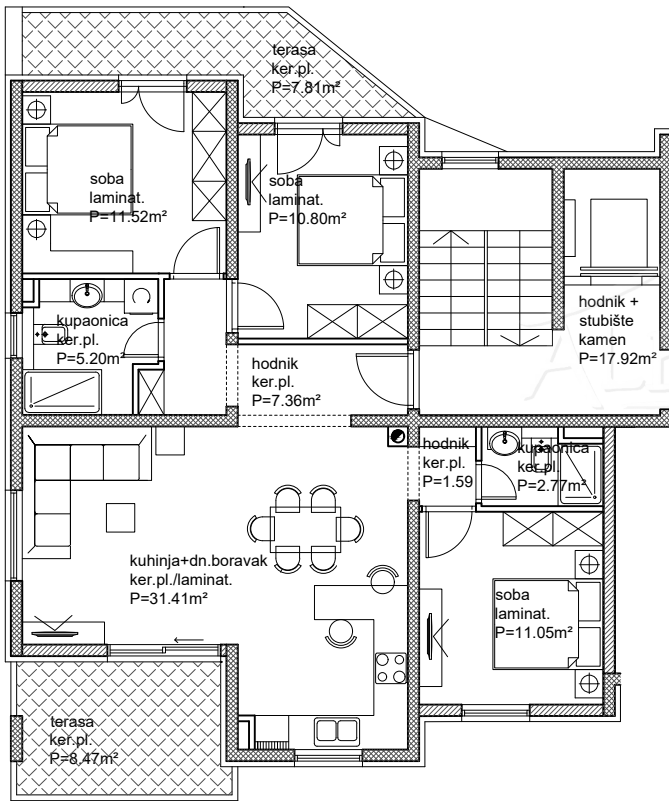

TROSOBNI STAN (1. KAT) STAN 2

TROSOBNI STAN (1. KAT) STAN 2			
	prostorija	netto površina (m ²)	netto - obr. površina (m ²)
1	hodnik	7.36	7.36
2	kuhinja + dn. boravak	31.41	31.41
3	kupaonica	5.20	5.20
4	soba	11.52	11.52
5	soba	10.80	10.80
6	hodnik	1.59	1.59
7	soba	11.05	11.05
8	kupaonica	2.77	2.77
	UKUPNO	81.70	81.70
14	terasa	8.47	4.23
15	terasa	7.81	3.90
	SVEUKUPNO STAN 2	97.98	89.83