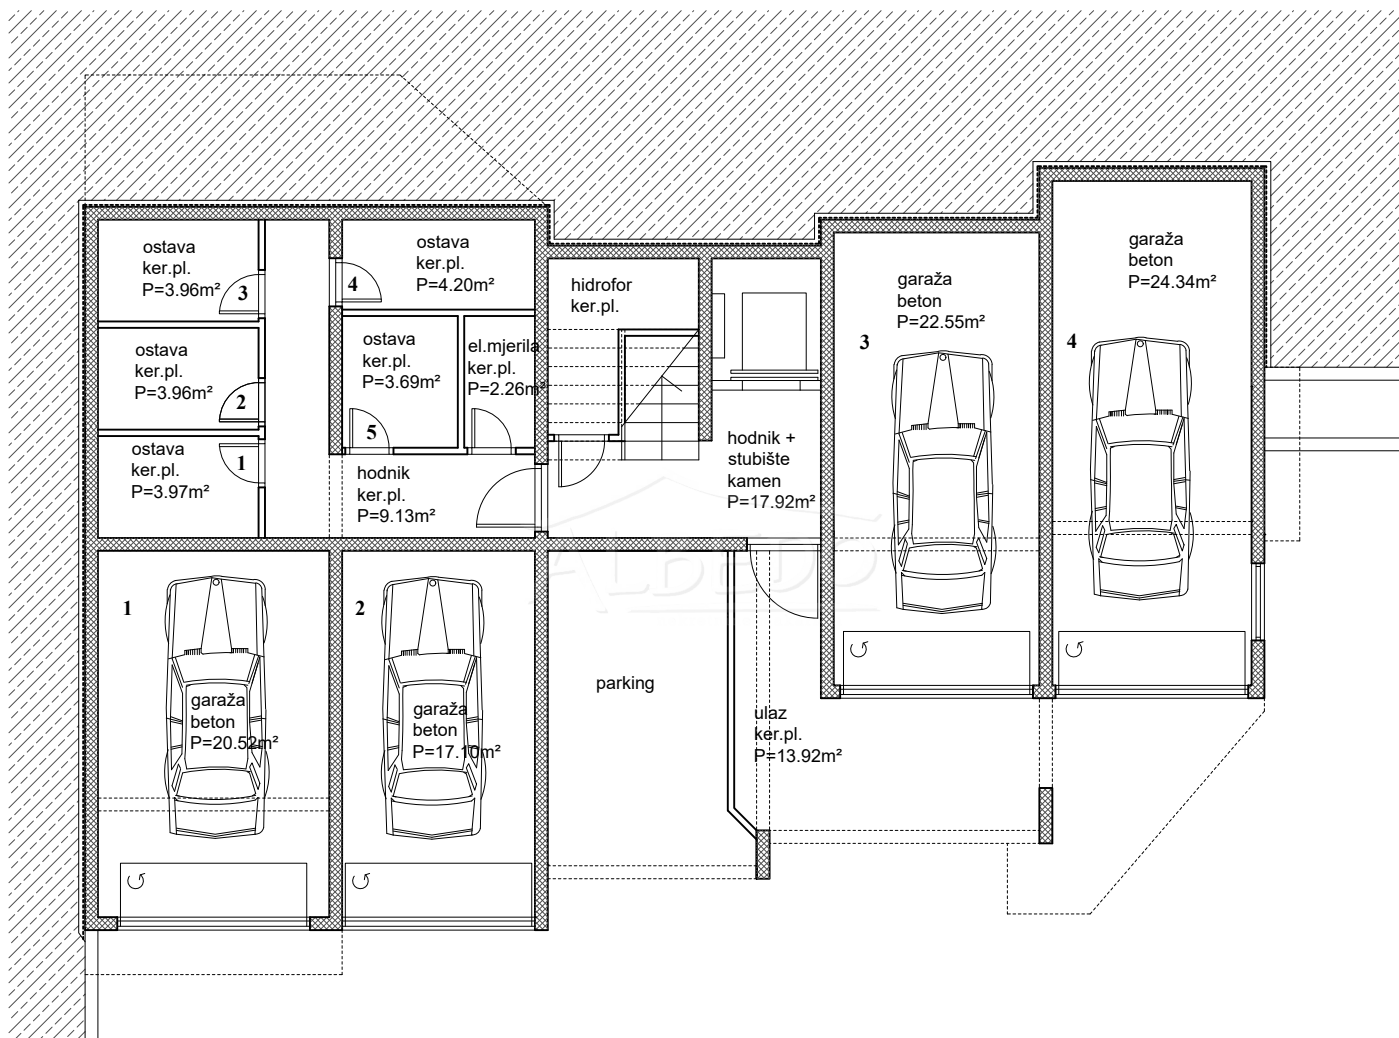

# GARAŽE I OSTAVE (SUTEREN)

SUTEREN		
	prostorija	netto površina ( m <sup>2</sup> )
1	garaža 1	20.52
2	garaža 2	17.10
3	garaža 3	22.55
4	garaža 4	24.34
5	ostava 1	3.97
6	ostava 2	3.96
7	ostava 3	3.96
8	ostava 4	4.20
9	ostava 5	3.69