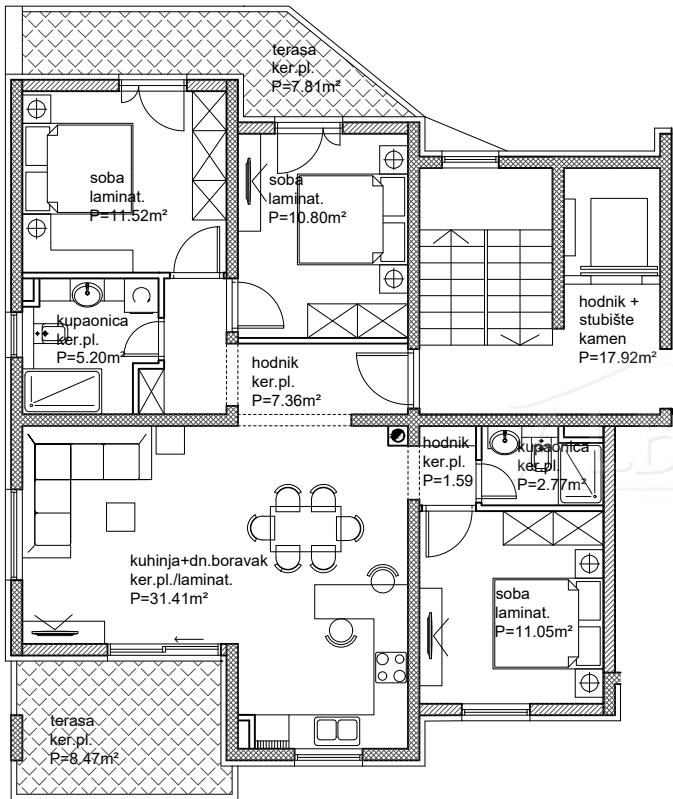

TROSOBNI STAN (3. KAT)

STAN 6

TROSOBNI STAN (3. KAT) STAN 6			
	prostorija	netto površina (m ²)	netto - obr. površina (m ²)
1	hodnik	7.36	7.36
2	kuhinja + dn. boravak	31.41	31.41
3	kupaonica	5.20	5.20
4	soba	11.52	11.52
5	soba	10.80	10.80
6	hodnik	1.59	1.59
7	soba	11.05	11.05
8	kupaonica	2.77	2.77
	UKUPNO	81.70	81.70
14	terasa	8.47	4.23
15	terasa	7.81	3.90
	SVEUKUPNO STAN 6	97.98	89.83