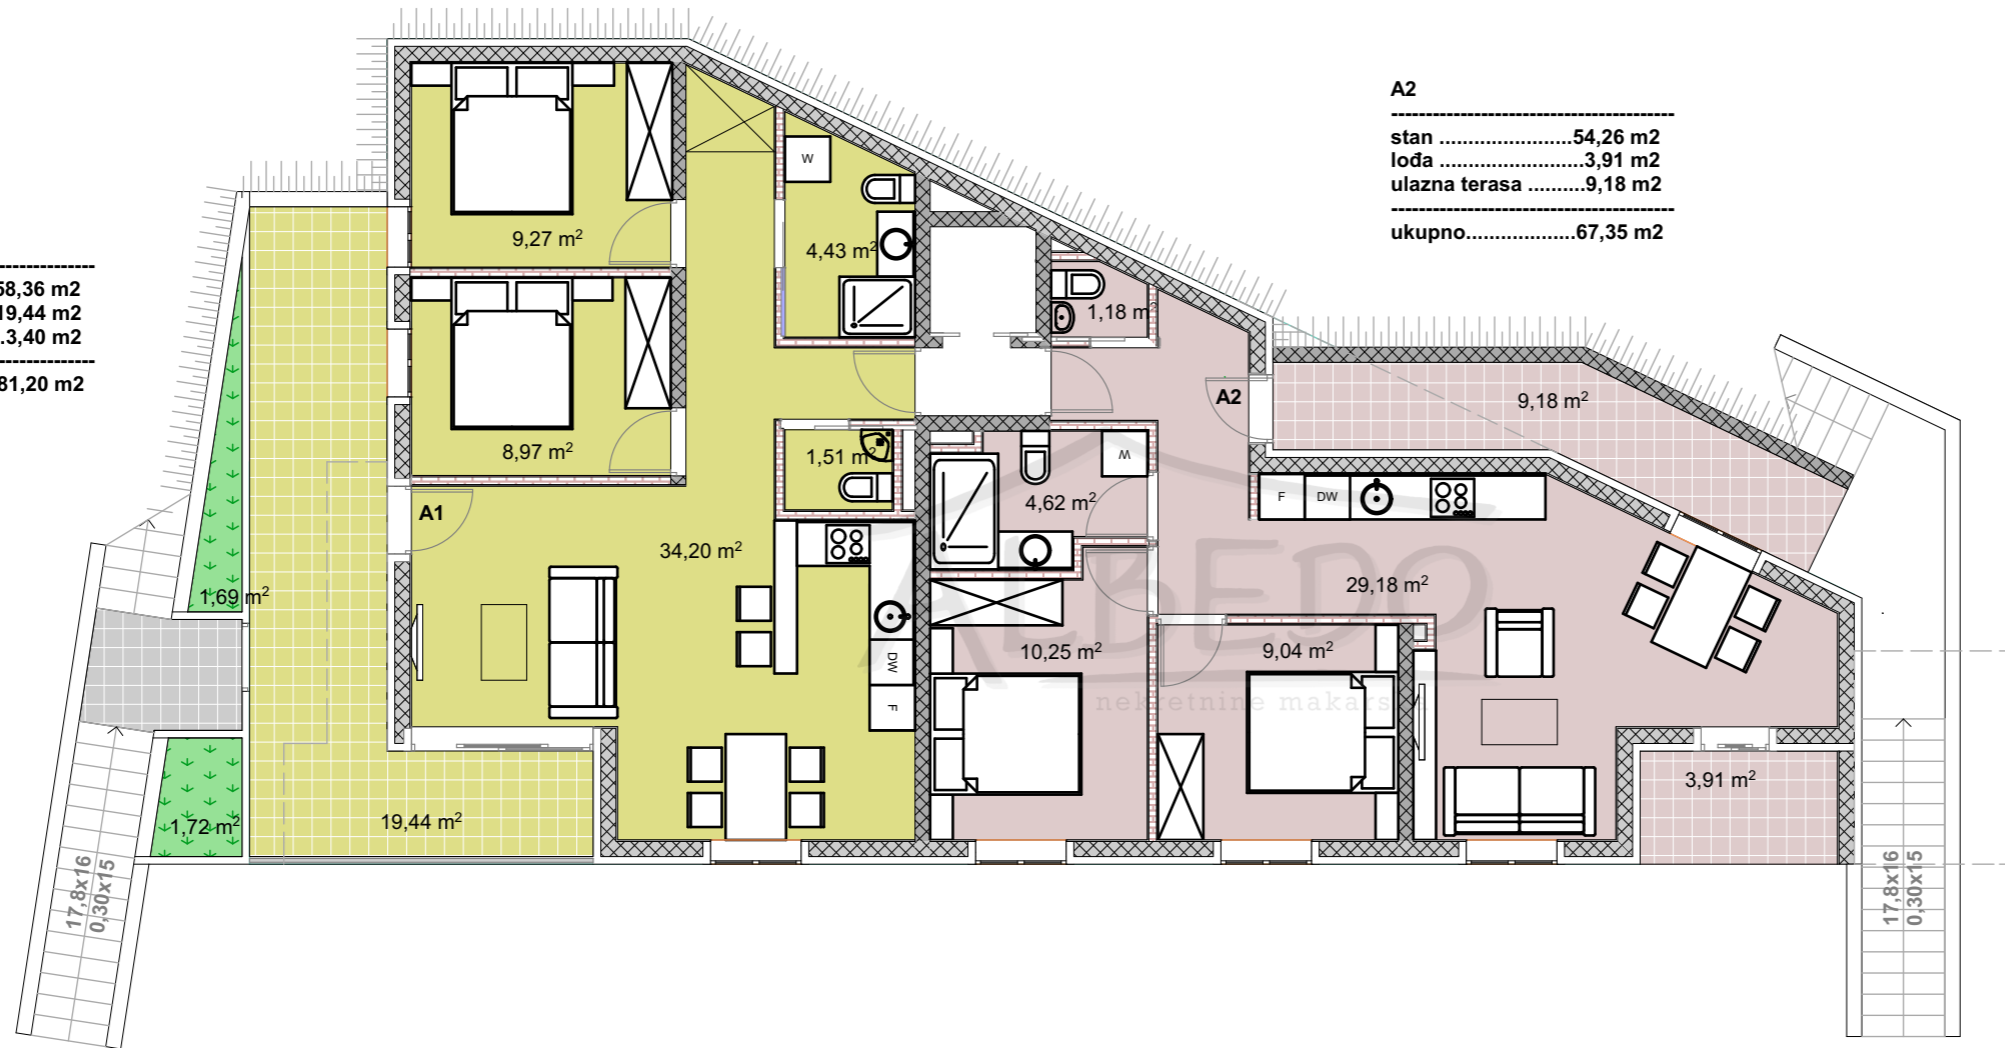

A1	
stan	58,36 m ²
terasa	19,44 m ²
vrt	3,40 m ²
ukupno.....	81,20 m²

A2	
stan	54,26 m ²
lođa	3,91 m ²
ulazna terasa	9,18 m ²
ukupno.....	67,35 m²

A3
 stan60,45 m²
 terasa5,57 m²
 ulazna terasa10,80 m²
 ukupno.....76,82 m²

A4
 stan61,80 m²
 terasa5,25 m²
 ulazna terasa2,77 m²
 ukupno.....69,82 m²