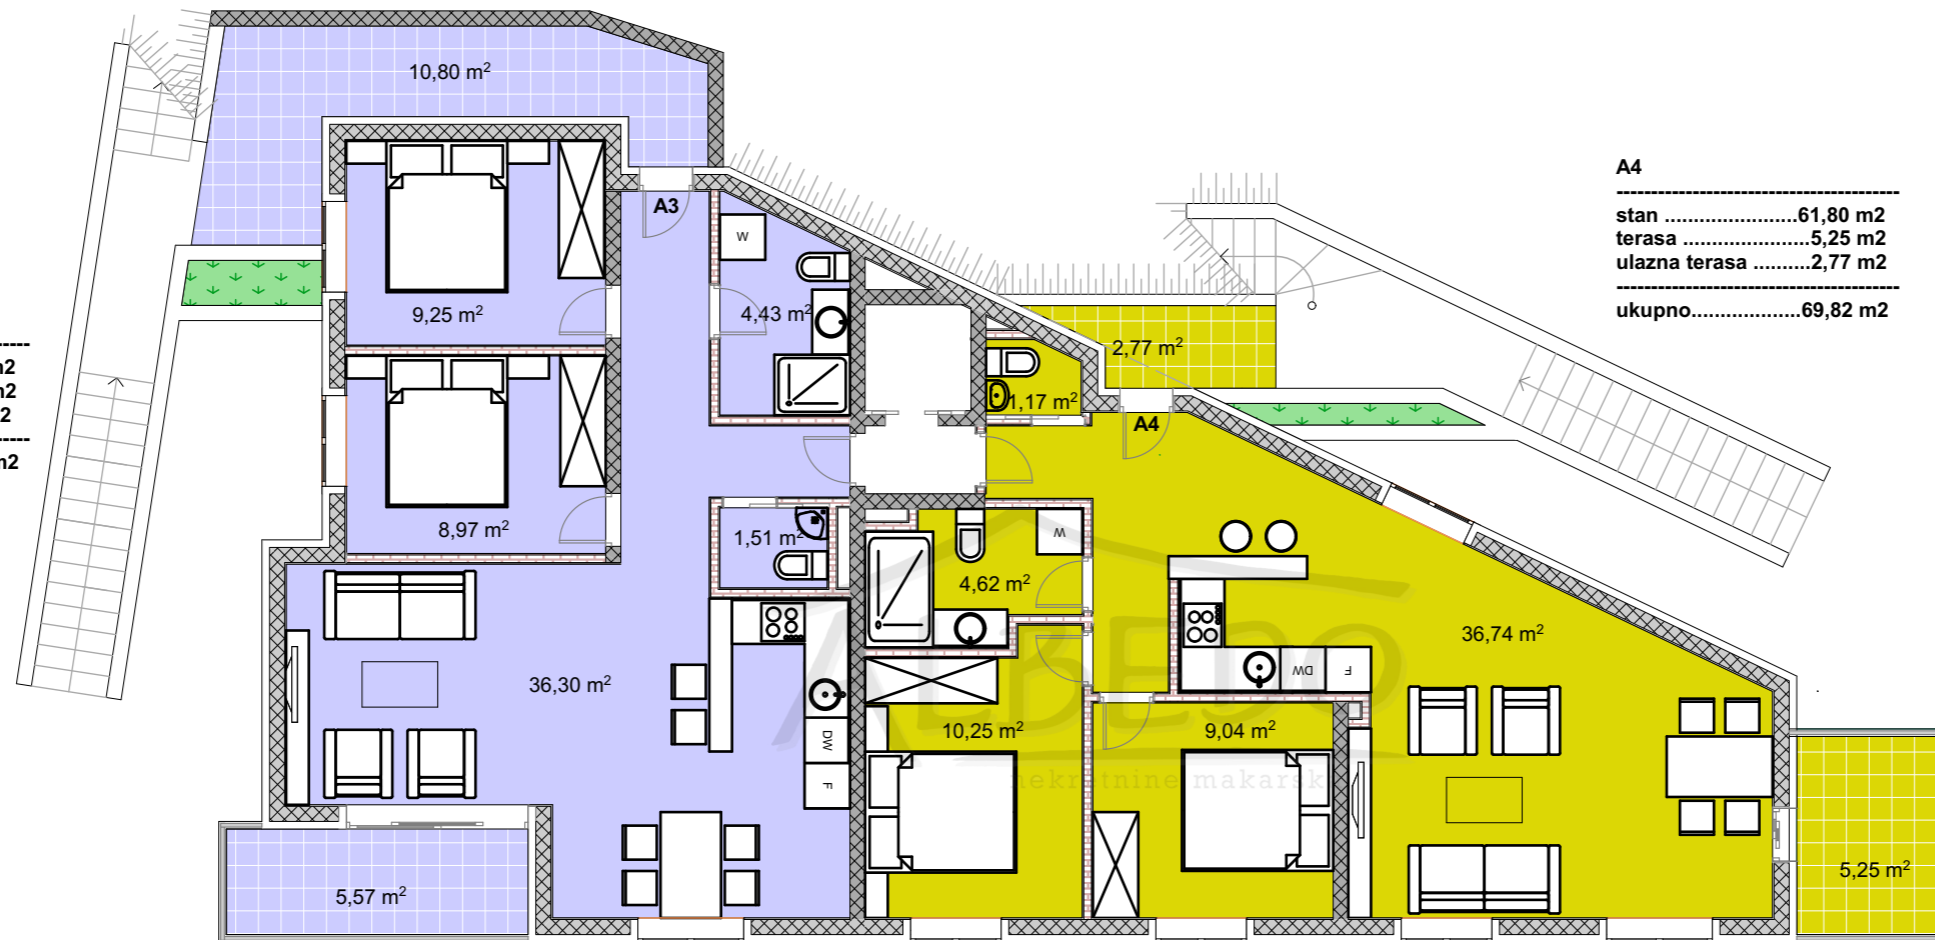

A1	
stan	58,36 m ²
terasa	19,44 m ²
vrt	3,40 m ²
ukupno.....	81,20 m²

A2	
stan	54,26 m ²
lođa	3,91 m ²
ulazna terasa	9,18 m ²
ukupno.....	67,35 m²

A3
 stan60,45 m²
 terasa5,57 m²
 ulazna terasa10,80 m²
 ukupno.....76,82 m²

A4
 stan61,80 m²
 terasa5,25 m²
 ulazna terasa2,77 m²
 ukupno.....69,82 m²